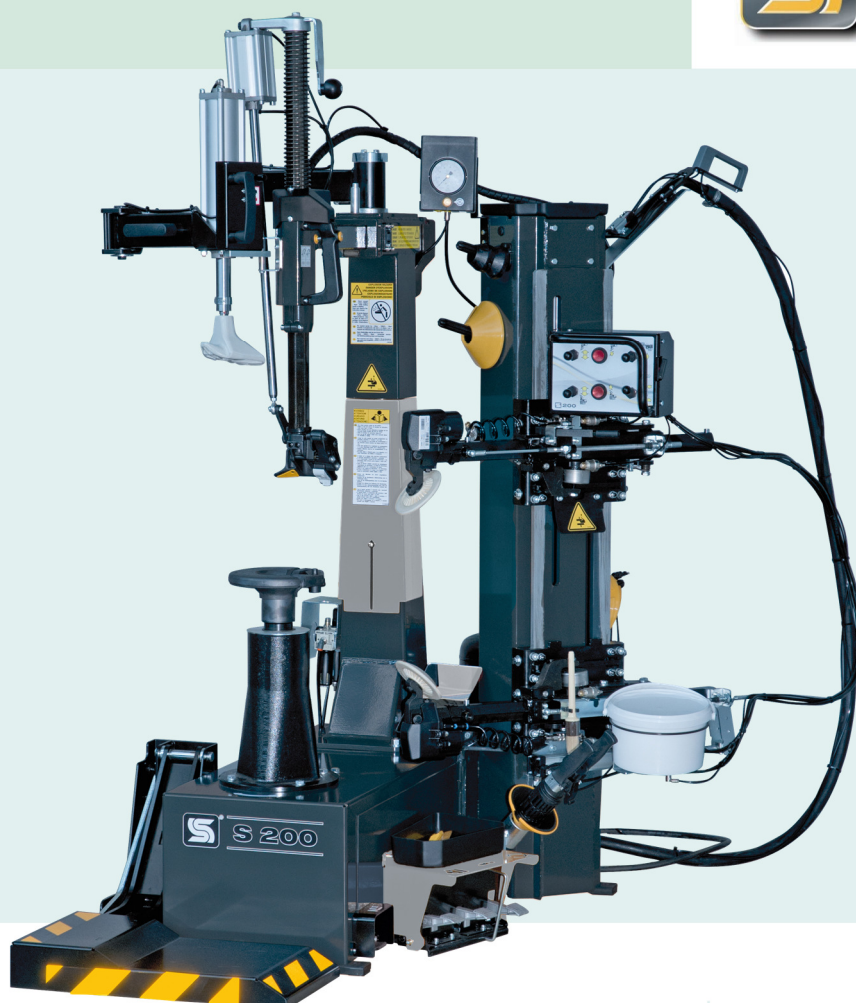

SICE S 200

KENMERKEN

- Pneumatisch weg zwenkende bovenbouw
- Automatische montagevinger (geen bandenlichter meer nodig)
- Contactloos - vrij van de velg
- Centrale naaf opspanning
- 220 V inverter motor, rechts- en linksom draaiend met 2 snelheden
- Dynamisch losdrukken door 2 pneumatisch gestuurde afdrukrollen
- Opspanbereik van 12" - 30"
- Voetbediende vaste pompklok

Voor dit model is optioneel leverbaar:

- 01.AS-LIFT: **wiellift** voor S 200 voor € 1.045,-
- 01.AS-GT70: **tubelessvuller** voor S 200 voor € 695,-

ACTIE

van € 11.595,-

€ 9.995,-

incl.: verzending en instructie